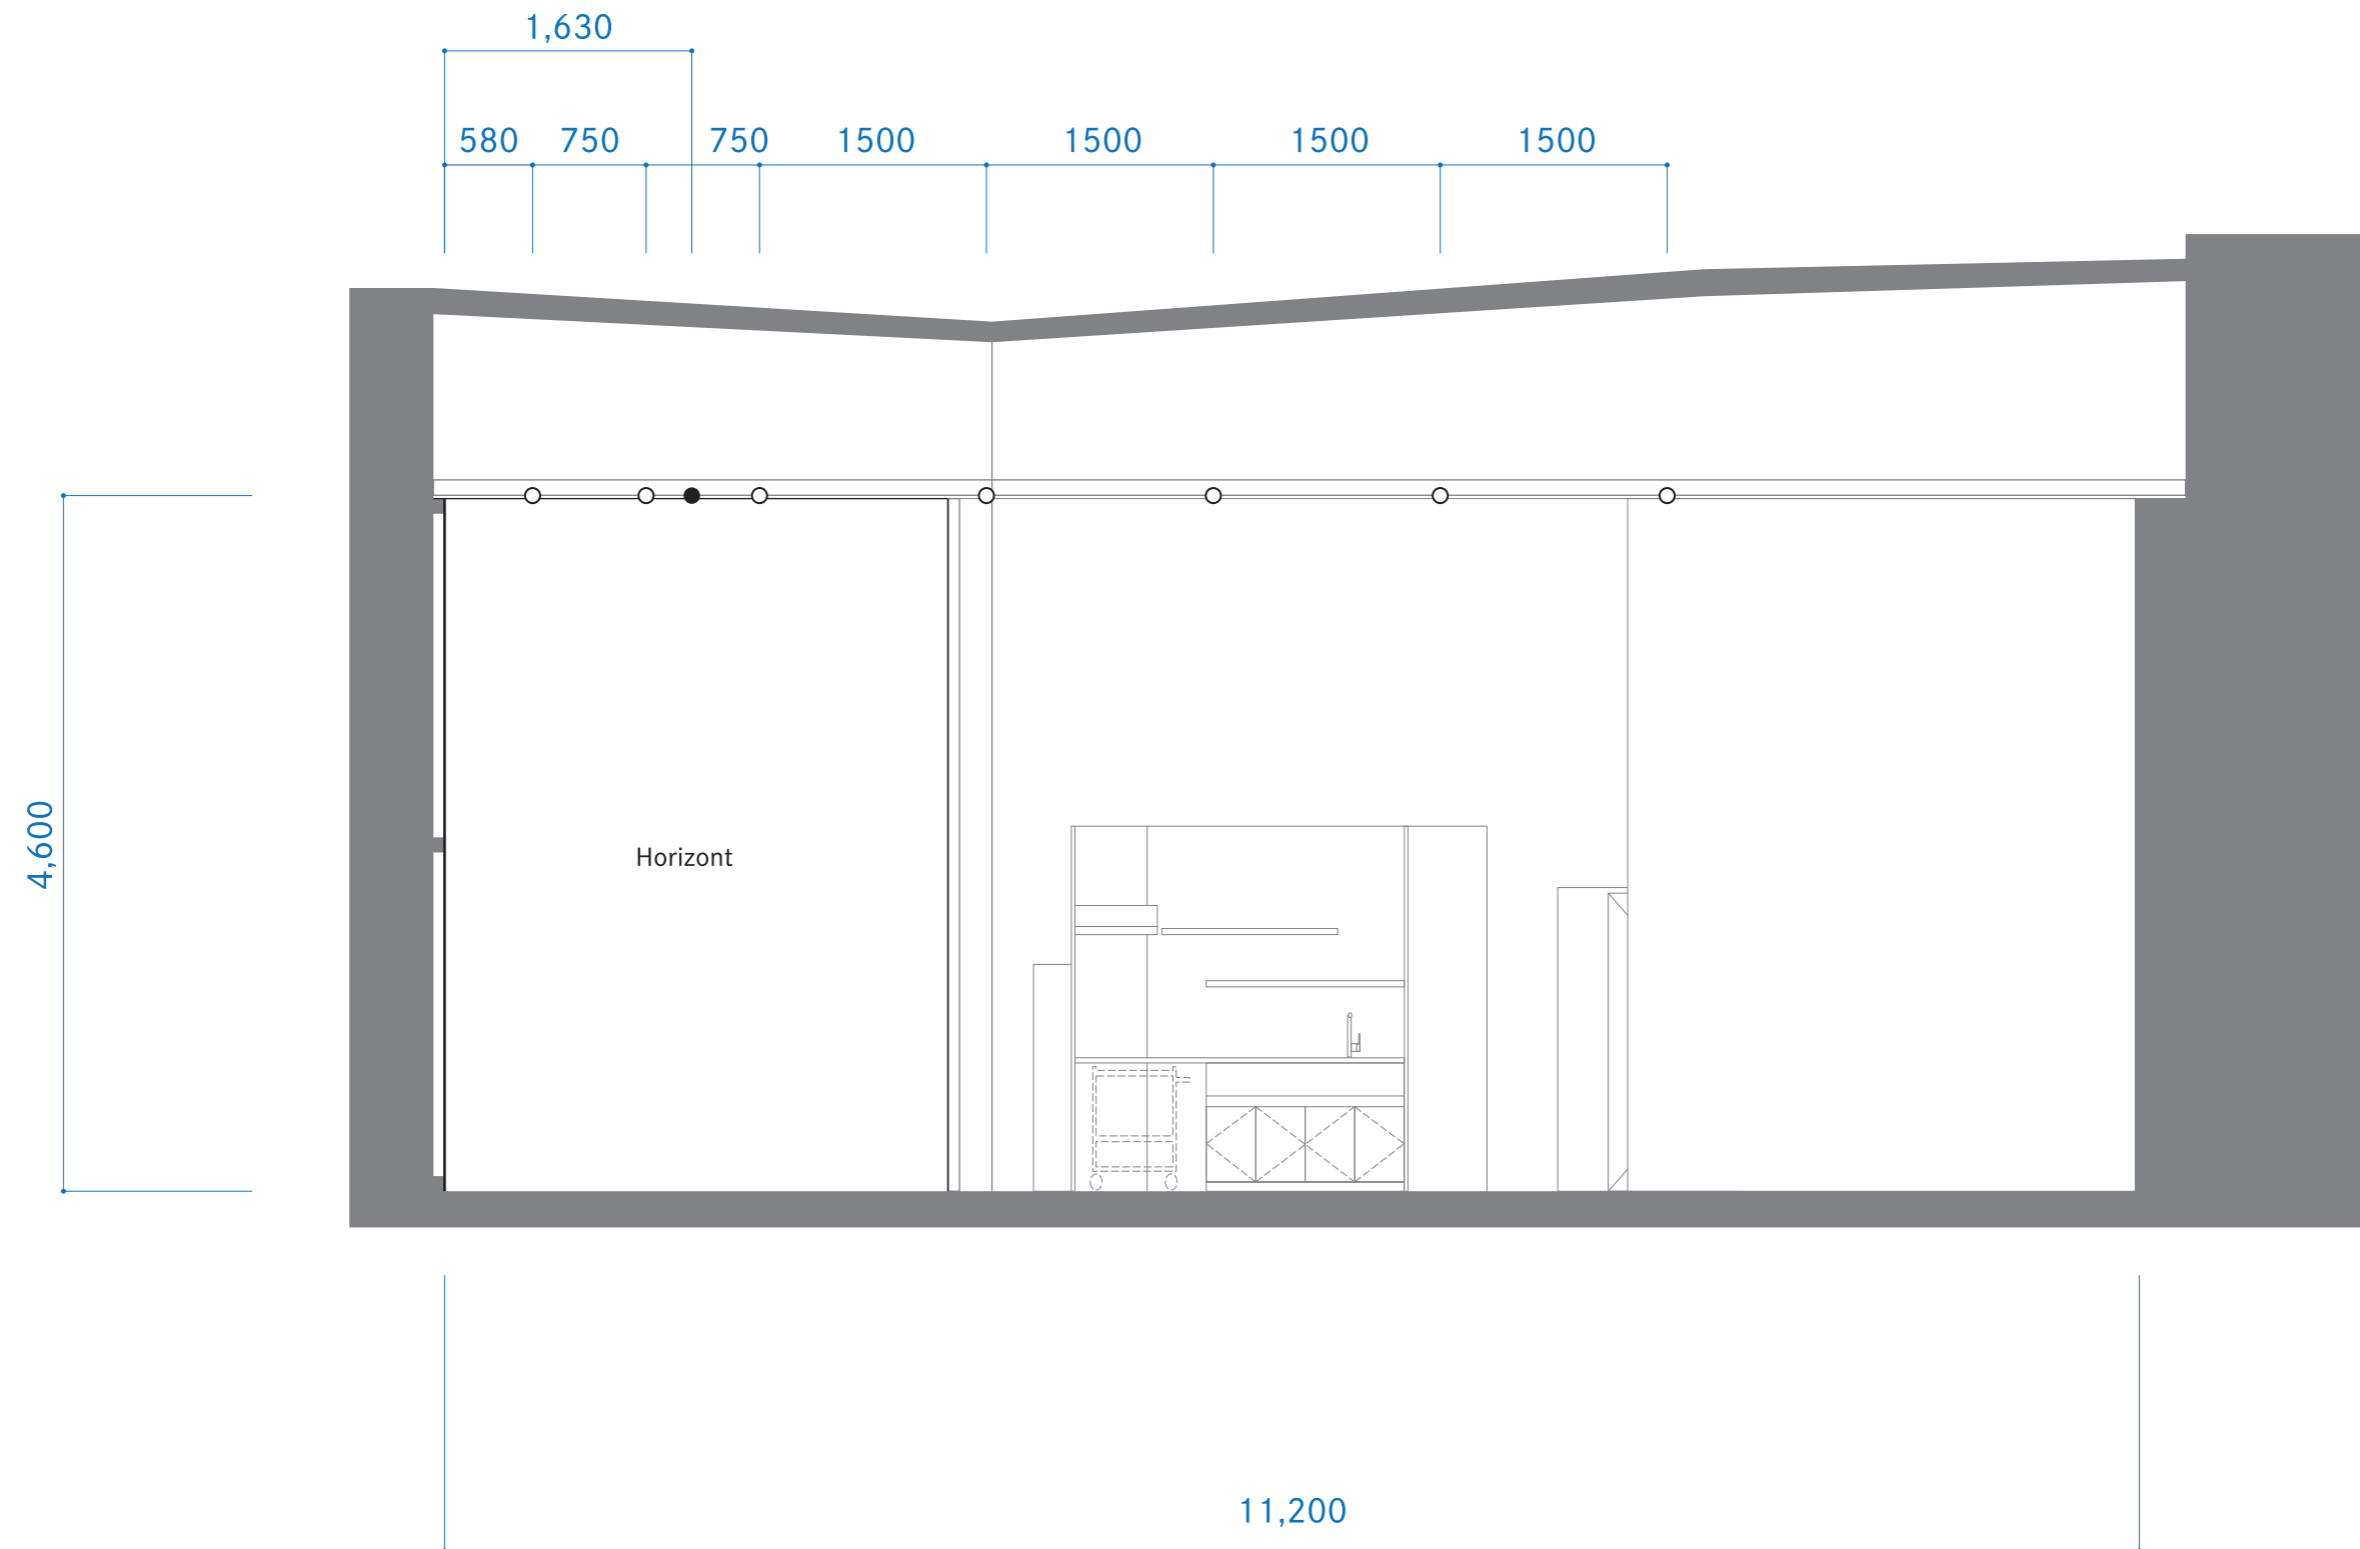

STUDIO FLOOR PLAN

STUDIO BATON PLAN

A-A' CROSS SECTION

〒812-0011

福岡市博多区博多駅前 3-13-1 林英ビル B1F

JR博多駅より徒歩7分

地下鉄天神南駅よりタクシーで6分

福岡空港よりタクシーで約20分