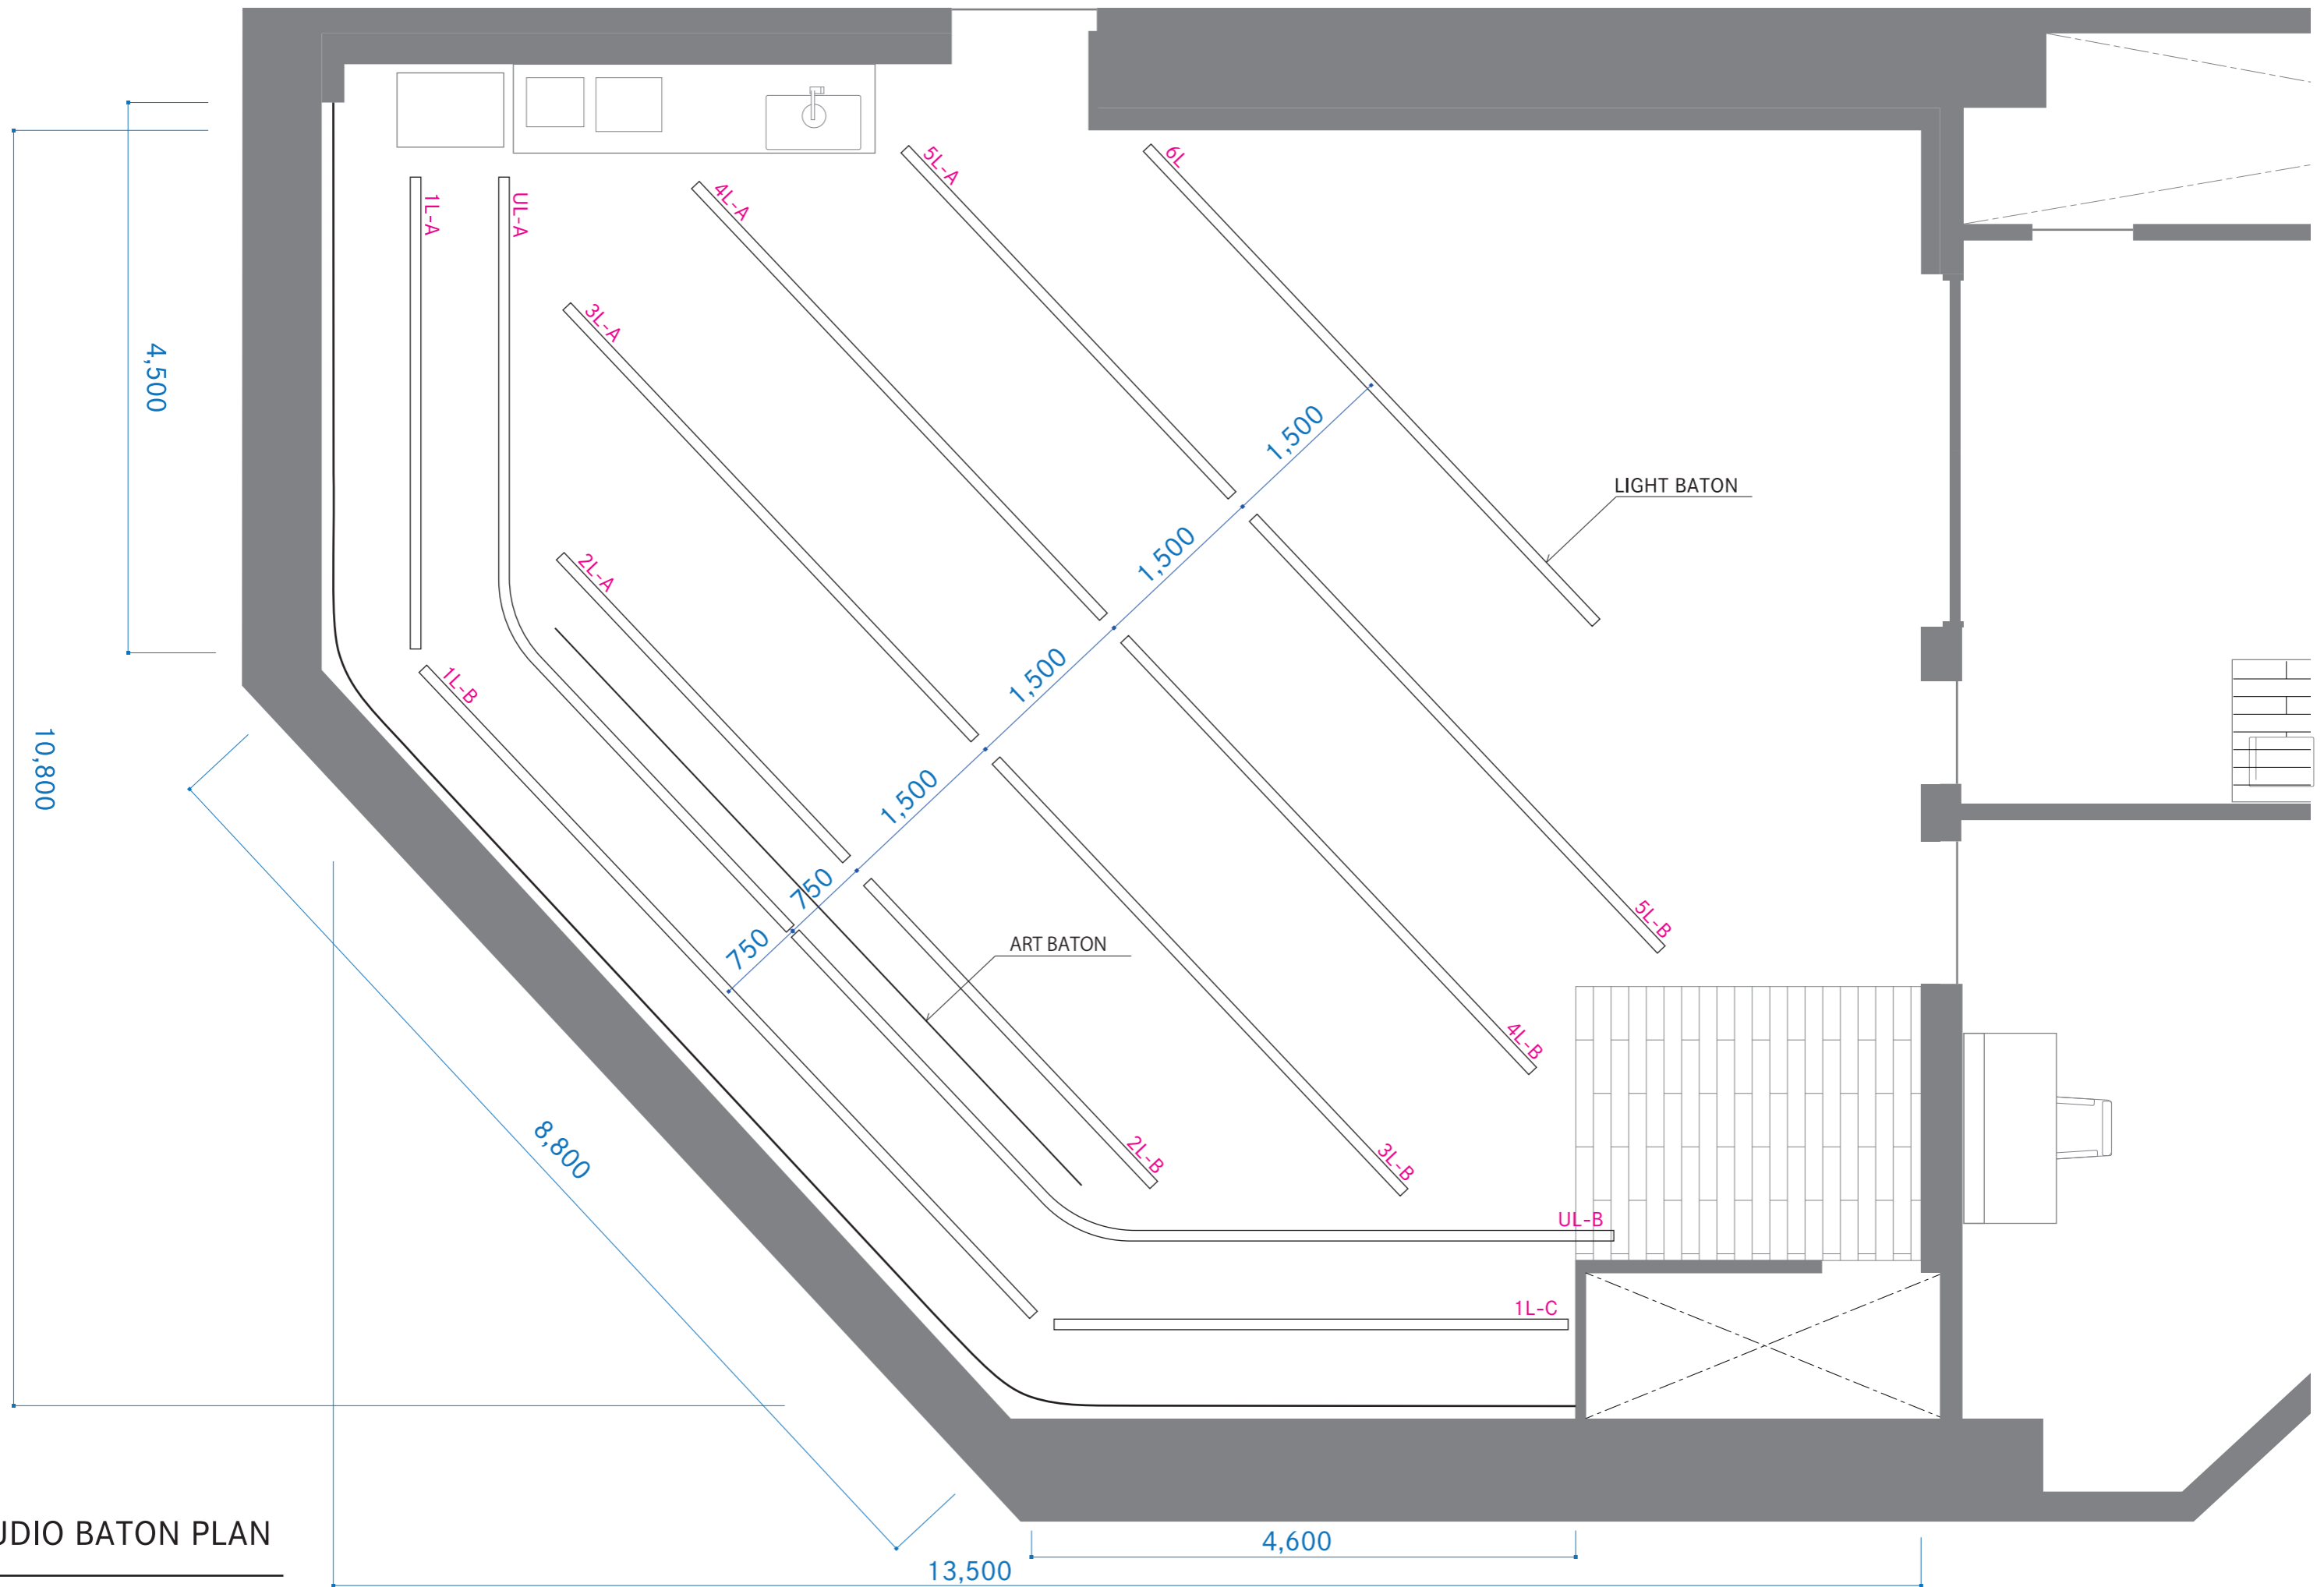

STUDIO FLOOR PLAN

STUDIO BATON PLAN

A-A' CROSS SECTION

〒812-0011

福岡市博多区博多駅前 3-13-1 林英ビル B1F

JR博多駅より徒歩7分

地下鉄天神南駅よりタクシーで6分

福岡空港よりタクシーで約20分

Google map